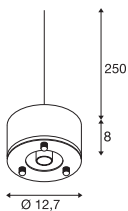

PARA DOME  
PD, E27

220-240 V ~ 50/60 Hz  
Materiaal: aluminium

E27 < 150 W  
Ø: 7 cm

LED E27 | 9 W | 220°  
2700 K | 800 lm | EEK=F  
9 kWh / 1000 h

Art. nr. 1005301

Variant	Art. nr.
1xE27	
■ zwart	1005214
1xE27	
■ grijs	1005215

PARA DOME  
Kap

H: 20,6 cm  
Ø: 30,8 cm  
Materiaal: aluminium

Variant	Art. nr.
■ zwart	1005216
■ grijs	1005217

PARA DOME  
Kap

H: 20 cm  
Ø: 31,5 cm  
Materiaal: polycarbonaat (PC)

Variant	Art. nr.
■ transparant	1005218